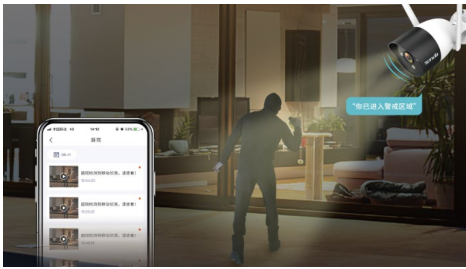

### 声光报警

警戒时段检测到有人闯入，将发出声音和闪烁白光警报，震慑非法入侵者。同时推送报警信息到APP。